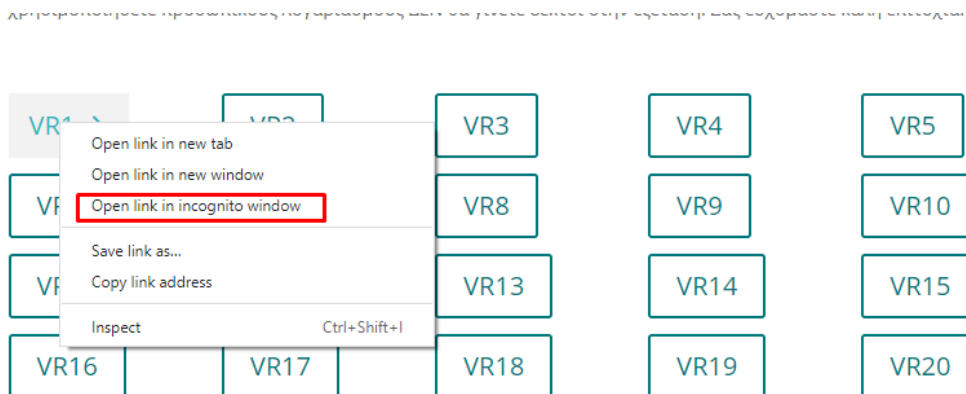

Οδηγίες σύνδεσης στα εικονικά δωμάτια (VRs)

Στην σελίδα που βρίσκονται τα κουμπιά με τα εικονικά δωμάτια (VR1 – VR20) πηγαίνετε στο εικονικό δωμάτιο που σας έχει υποδείξει ο εισηγητής του μαθήματος και κάντε δεξί κλικ όπως στην παρακάτω φωτογραφία (απο Google chrome):

Αν χρησιμοποιείτε Microsoft Edge θα αντικρύσετε την παρακάτω εικόνα:

Τέλος αν χρησιμοποιείτε Mozilla Firefox θα αντικρύσετε το εξής:

Αφού ανοίξει το νέο παράθυρο (σε incognito / private mode) θα σας ανακατευθύνει αυτόματα στην σελίδα εισόδου της Google.