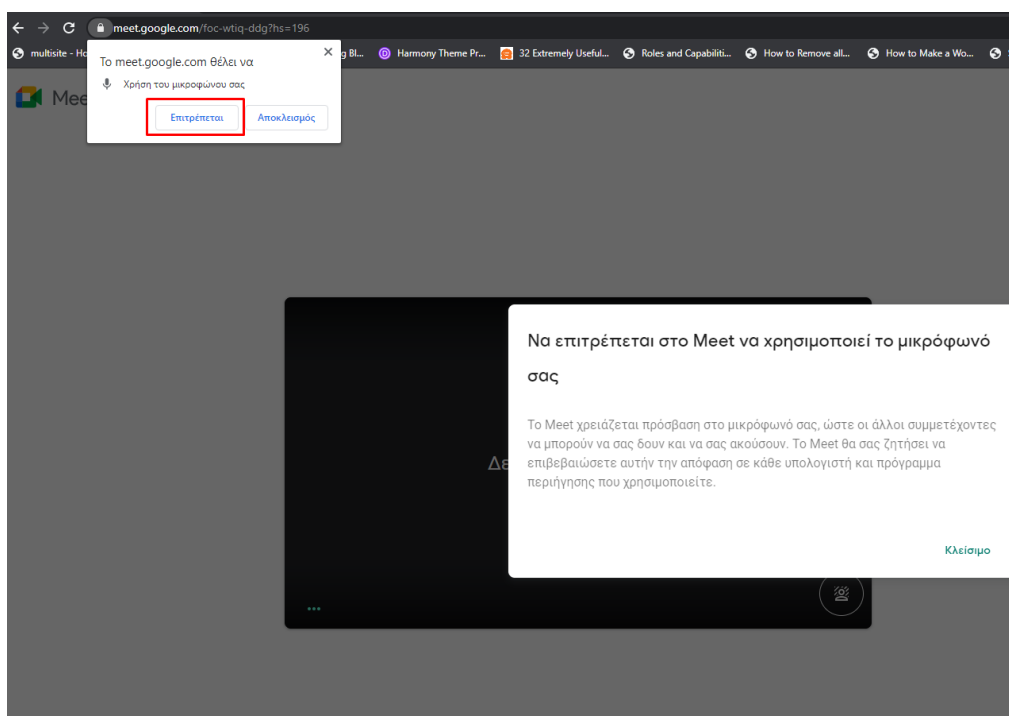

Αν χρησιμοποιείτε Microsoft Edge θα αντικρύσετε την παρακάτω εικόνα:

Τέλος αν χρησιμοποιείτε Mozilla Firefox θα αντικρύσετε το εξής:

Αφού ανοίξει το νέο παράθυρο (σε incognito / private mode) θα σας ανακατευθύνει αυτόματα στην σελίδα εισόδου της Google.

Αφού το κάνετε , πατήστε το κουμπί «Συμμετοχή τώρα» ώστε να μπειτε στο εικονικό δωμάτιο.

Αν για οποιοδήποτε λόγο δεν βλέπετε στην πάνω δεξιά γωνία του browser τον ιδρυματικό σας λογαριασμό αλλά τον προσωπικό σας στο Gmail, τότε πατήστε το κουμπί «Εναλλαγή λογαριασμού» (Switch account για όσους χρησιμοποιούν την αγγλική γλώσσα στον browser) και στην συνέχεια εισάγετε τον ιδρυματικό σας λογαριασμό.