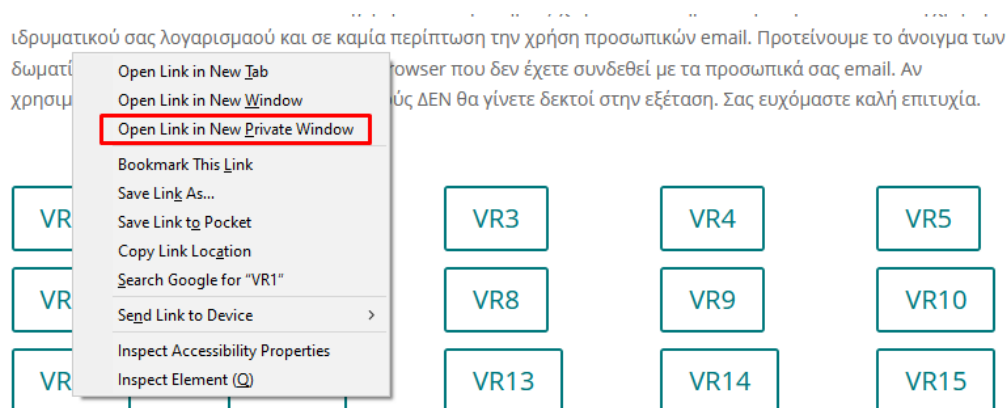

Οδηγίες σύνδεσης στα εικονικά δωμάτια (VRs)

Στην σελίδα που βρίσκονται τα κουμπιά με τα εικονικά δωμάτια (VR1 – VR20) πηγαίνετε στο εικονικό δωμάτιο που σας έχει υποδείξει ο εισηγητής του μαθήματος και κάντε δεξί κλικ όπως στην παρακάτω φωτογραφία (απο Google chrome):

Αν χρησιμοποιείτε Microsoft Edge θα αντικρύσετε την παρακάτω εικόνα:

Τέλος αν χρησιμοποιείτε Mozilla Firefox θα αντικρύσετε το εξής:

Αφού ανοίξει το νέο παράθυρο (σε incognito / private mode) θα σας ανακατευθύνει αυτόματα στην σελίδα εισόδου της Google.